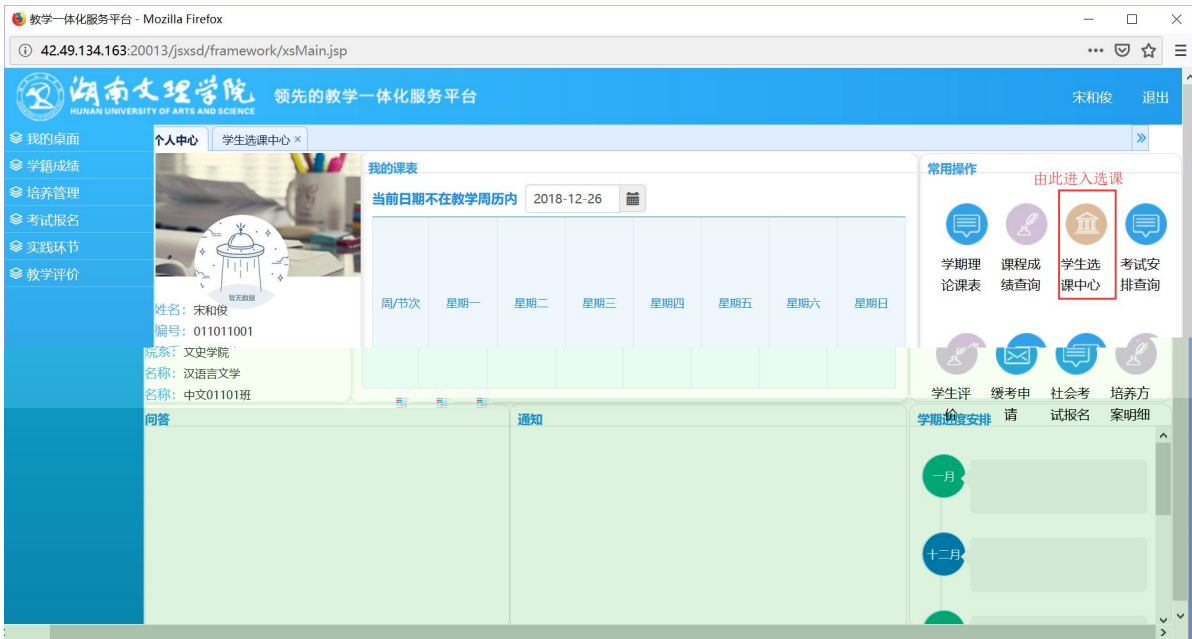

选课学分情况

公选课选课

本学期选课学分/门数要求及已选情况							
	最高总学分	专业内跨年级选课(控制)		跨专业选课(控制)		校公共选修课选课(控制)	
		学分	门数	学分	门数	学分	门数
设置(控制)要求	不控制	不控制	不控制	不控制	不控制	2	1
已选统计	20.0	0.0	0	0.0	0	0.0	0